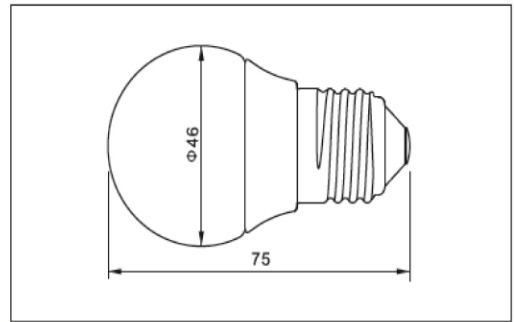

### DATOS TECNICOS

Dimensiones	75mm
Potencia:	3-4w
Grado apertura:	180 grados
chip:	<b>NATIONSTAR</b>
Luminosidad:	220-320Lm
Factor de protección:	IP20
Indice de reproducción cromática:	>80
Tensión:	100-240v
Frecuencia:	50-60Hz
Factor de potencia:	<0,9
Vida útil:	30000h