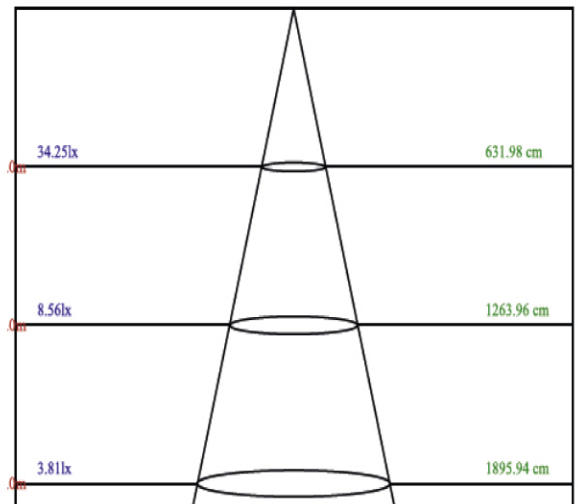

ILUMINANCIA