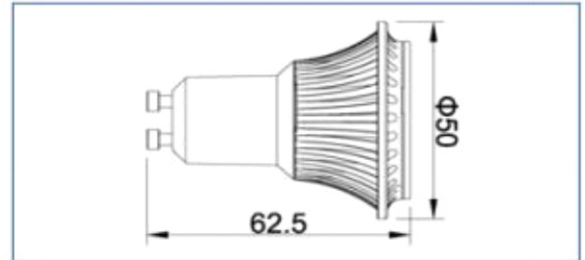

Lámpara dicroica

NS-GU10-M7

Dimensions:

Unit:mm

DATOS TECNICOS

Dimensiones	Ø50mm
Potencia:	7w
Grado apertura:	30/60 grados
chip:	NATIONSTAR
Luminosidad:	500-600Lm
Factor de protección:	IP20
Indice de reproducción cromática:	>80
Tensión:	100-240v
Frecuencia:	50-60Hz
Factor de potencia:	<0.9
Vida útil:	30000h