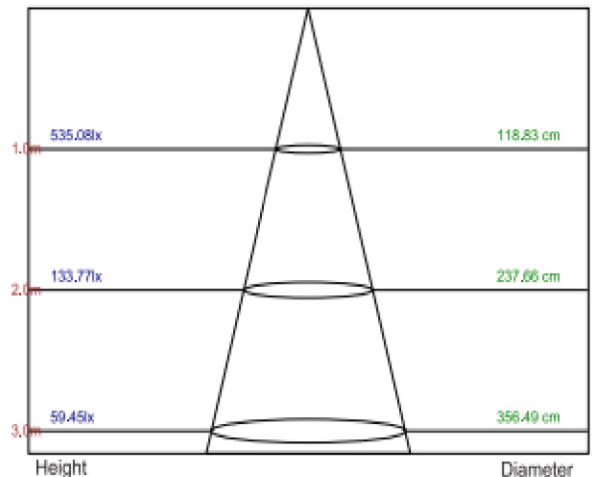

Lámpara dicroica

NS-GU10-M7

Dimensions:

Unit:mm

DATOS TECNICOS

Dimensiones	Ø50mm
Potencia:	7w
Grado apertura:	30/60 grados
chip:	NATIONSTAR
Luminosidad:	500-600Lm
Factor de protección:	IP20
Indice de reproducción cromática:	>80
Tensión:	100-240v
Frecuencia:	50-60Hz
Factor de potencia:	<0.9
Vida útil:	30000h

ILUMINANCIA

Lux distance curve

LEDSTAR

by CLOCAR