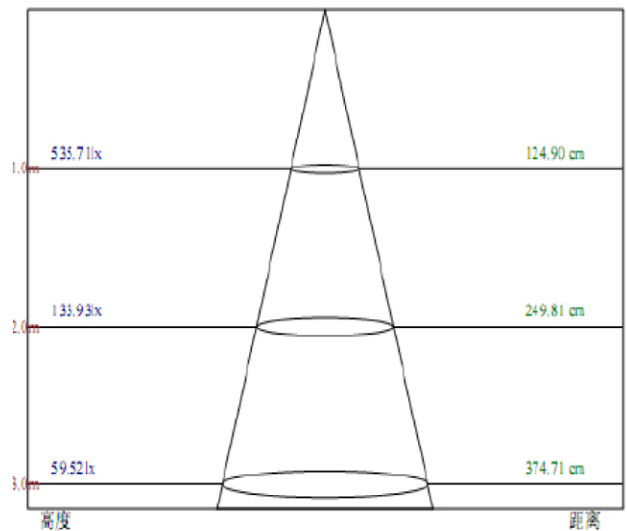

ILUMINANCIA