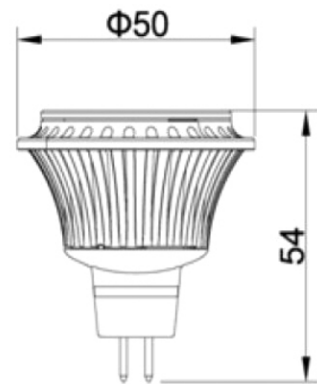

Lámpara dicroica

ISO9001
ISO14001
ISO TS16949
OHSAS18001

NS-MR16-M7

DATOS TECNICOS

Dimensiones	Ø50mm
Potencia:	7w
Grado apertura:	30/60 grados
chip:	NATIONSTAR
Luminosidad:	500-550Lm
Factor de protección:	IP20
Indice de reproducción cromática:	>80
Tensión:	AC/DC 12v
Frecuencia:	50-60Hz
Factor de potencia:	1
Vida útil:	30000h