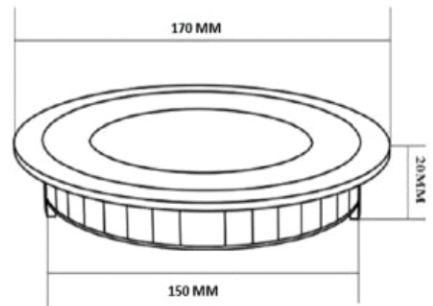

### DATOS TECNICOS

Dimensiones	170mm
Potencia:	12w
Grado apertura:	120 grados
chip:	<i>SMD 2835</i>
Luminosidad:	800-880Lm
Factor de protección:	IP20
Indice de reproducción cromática:	80
Tensión:	100-240v
Frecuencia:	50-60Hz
Factor de potencia:	0,8
Vida útil:	30000h