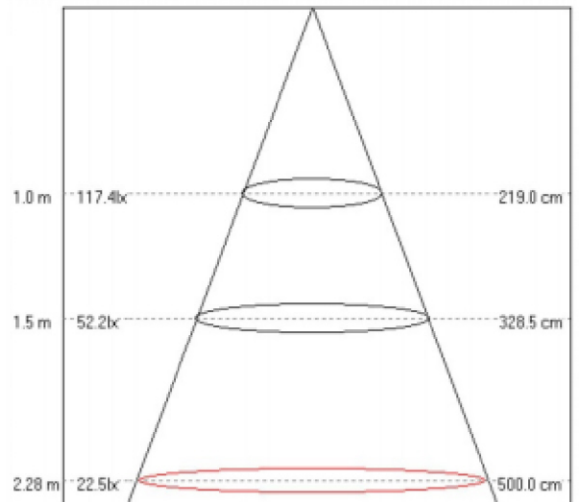

ILUMINANCIA