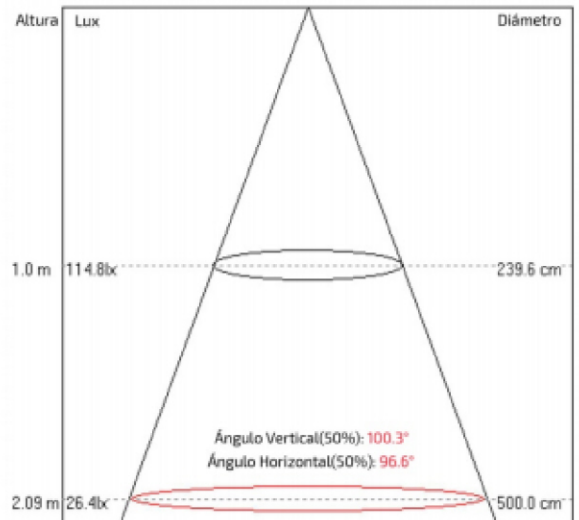

ILUMINANCIA