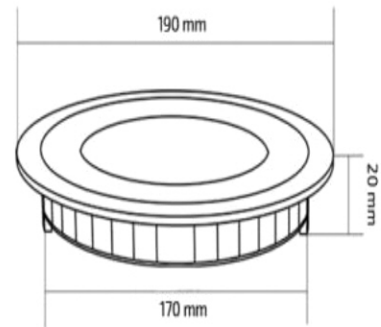

Downlight Home

EL-DL-SLIM 15W

DATOS TECNICOS

Dimensiones	190mm
Potencia:	15w
Grado apertura:	120 grados
chip:	SMD 2835
Luminosidad:	1200Lm
Factor de protección:	IP20
Índice de reproducción cromática:	80
Tensión:	100-240v
Frecuencia:	50-60Hz
Factor de potencia:	0,8
Vida útil:	30000h