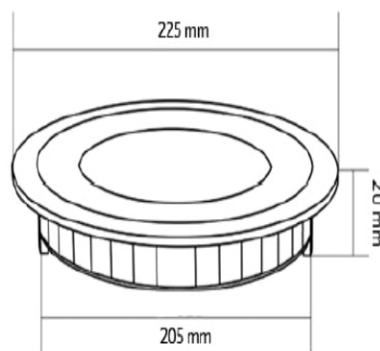

EL-DL-SLIM 18W

DATOS TECNICOS

Dimensiones	225mm
Potencia:	18w
Grado apertura:	120 grados
chip:	SMD 2835
Luminosidad:	1400Lm
Factor de protección:	IP20
Indice de reproducción cromática:	80
Tensión:	100-240v
Frecuencia:	50-60Hz
Factor de potencia:	0,8
Vida útil:	30000h