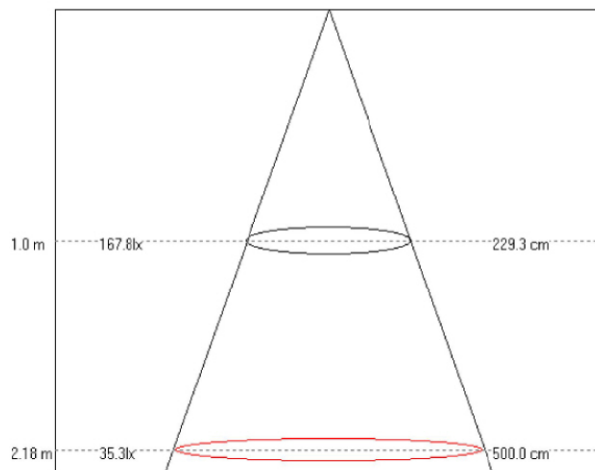

ILUMINANCIA