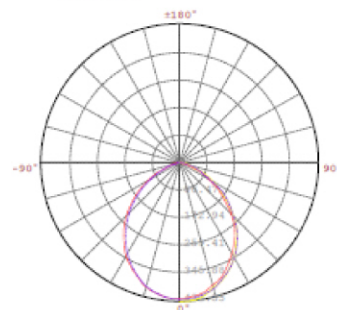

FOTOMETRIAS

C80 (Max): ———
C0/C180: ———
C90/C270: ———

LEDSTAR

by CILOGAR