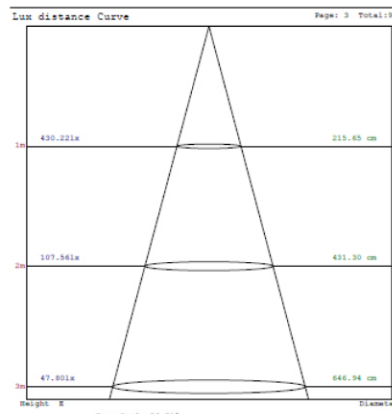

FOTOMETRIAS

C80 (Max): ———
C0/C180: ———
C90/C270: ———

LEDSTAR

by CILOGAR