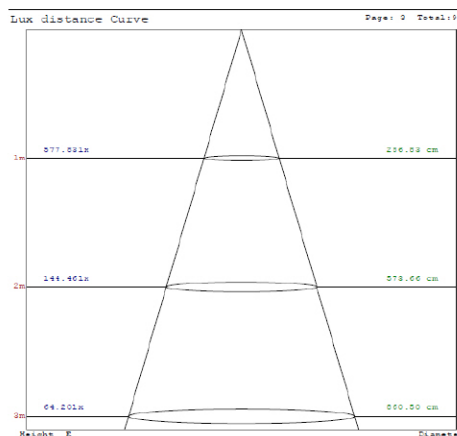

FOTOMETRIAS

C30 (Max): ———
C0/C180: ———
C90/C270: ———

LEDSTAR

by CILOGAR