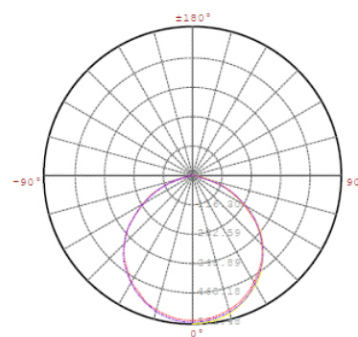

FOTOMETRIAS

C30 (Max): ———
C0/C180: ———
C90/C270: ———

LEDSTAR

by CILOGAR