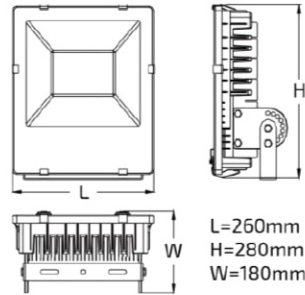

Proyector exterior

EL-GL-FP 100W

DATOS TECNICOS

Dimensiones	260-280mm
Potencia:	100w
Grado apertura:	110 grados
chip:	NICHIA
Luminosidad:	10000Lm
Factor de protección:	IP65
Indice de reproducción cromática:	80
Tensión:	210-260v
Frecuencia:	50-60Hz
Factor de potencia:	*
Vida útil:	30000h

Solid Power SSD

**FLUJO REGULADO DE 1-100%*

LEDSTAR

by CLOCAR