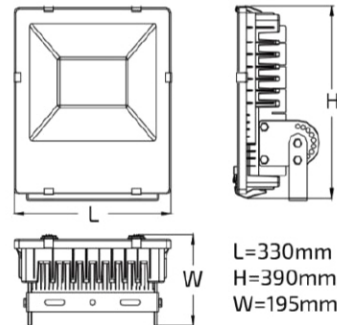

Proyector exterior

EL-GL-FP 200W

DATOS TECNICOS

Dimensiones	330-390mm
Potencia:	200w
Grado apertura:	110 grados
chip:	NICHIA
Luminosidad:	20000Lm
Factor de protección:	IP65
Indice de reproducción cromática:	80
Tensión:	210-260v
Frecuencia:	50-60Hz
Factor de potencia:	*
Vida útil:	30000h

Solid Power SSD

L=330mm
H=390mm
W=195mm

**FLUJO REGULADO DE 1-100%*

LEDSTAR

by CLOCAR