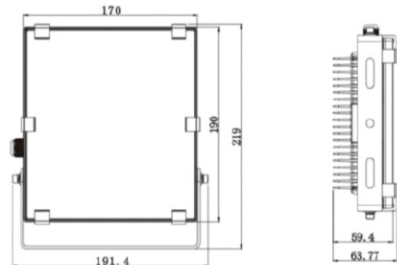

Solid Power SSD