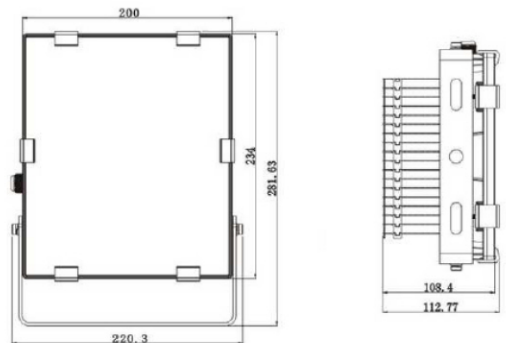

Solid Power SSD