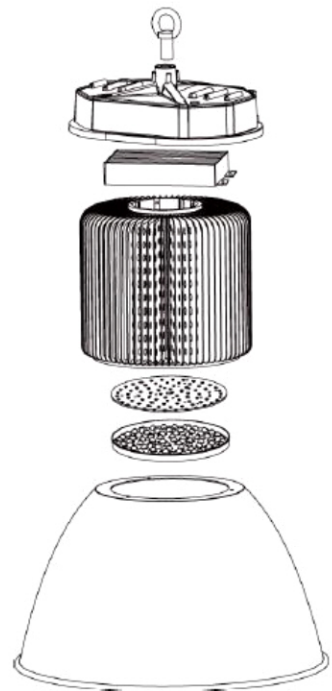

EL-CAMP SMD 100W

451x498 mm

IK10

Dimmable

DATOS TECNICOS

Peso	4,6 Kg
Potencia:	100w
Grado apertura:	120/90 grados
chip:	PHILIPS
Luminosidad:	10000Lm
Factor de protección:	IP64
Indice de reproducción cromática:	80
Tensión:	220-240v
Frecuencia:	50-60Hz
Factor de potencia:	0,97
Vida útil:	30000h