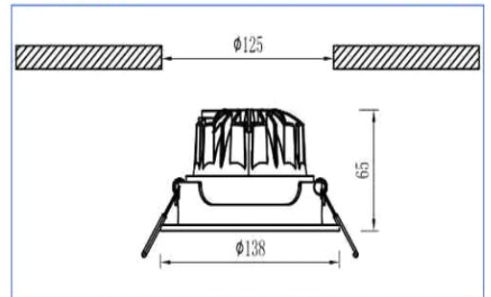

Retail

ISO9001
ISO14001
ISO TS16949
OHSAS18001

NS-KD1-C15 DIRECCIONABLE

Dimensions:

Unit:mm

DATOS TECNICOS

Dimensiones	Ø138mm
Potencia:	15w
Grado apertura:	36 grados
chip:	NATIONSTAR
Luminosidad:	900-1100Lm
Factor de protección:	IP20
Indice de reproducción cromática:	80
Tensión:	100-240v
Frecuencia:	50-60Hz
Factor de potencia:	0,9
Vida útil:	30000h