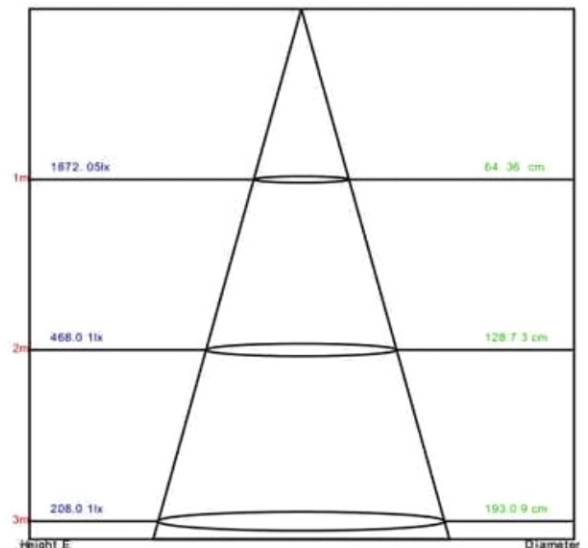

ILUMINANCIA

Lux distance curve