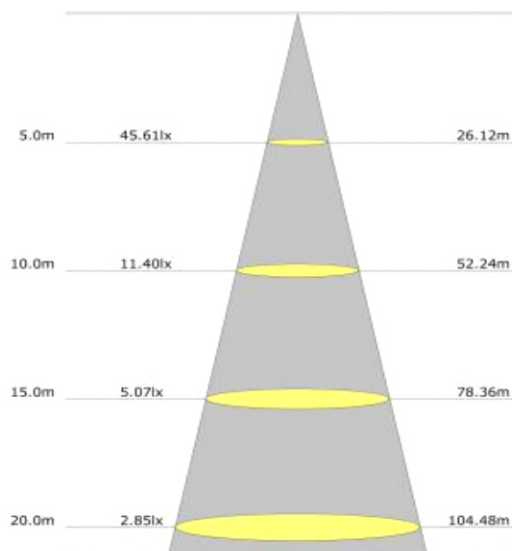

ILUMINANCIA