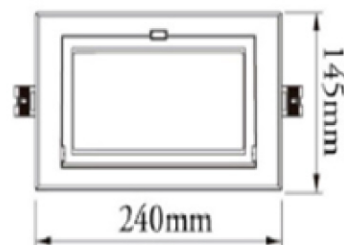

Retail

EL-FLDR-28

DATOS TECNICOS

Dimensiones	240-145mm
Potencia:	28w
Grado apertura:	100 grados
chip:	SAMSUNG
Luminosidad:	2800-3000Lm
Factor de protección:	IP20
Indice de reproducción cromática:	90
Tensión:	100-240v
Frecuencia:	50-60Hz
Factor de potencia:	0,94
Vida útil:	30000h