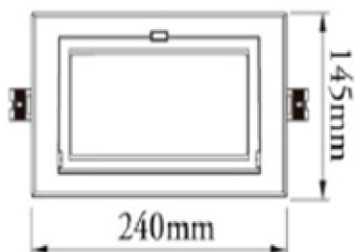

Retail

EL-FLDR-38

DATOS TECNICOS

Dimensiones	240-145mm
Potencia:	38w
Grado apertura:	100 grados
chip:	SAMSUNG
Luminosidad:	3500-3800Lm
Factor de protección:	IP20
Indice de reproducción cromática:	90
Tensión:	100-240v
Frecuencia:	50-60Hz
Factor de potencia:	0,94
Vida útil:	30000h