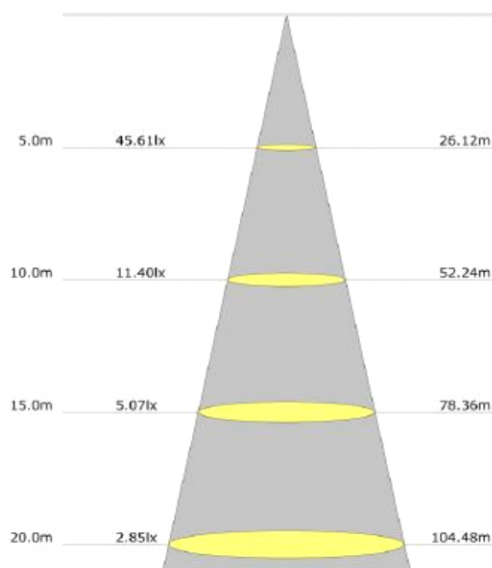

ILUMINANCIA