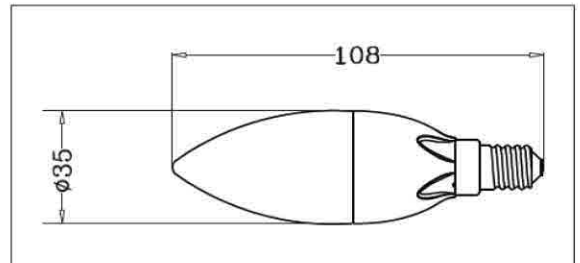

Lámpara Vela Bulbo

NS-B35-C3

E14
base

DATOS TECNICOS

Dimensiones	108mm
Potencia:	3w
Grado apertura:	250 grados
chip:	NATIONSTAR
Luminosidad:	230-250Lm
Factor de protección:	IP40
Indice de reproducción cromática:	>80
Tensión:	100-240v
Frecuencia:	50-60Hz
Factor de potencia:	<0,9
Vida útil:	30000h