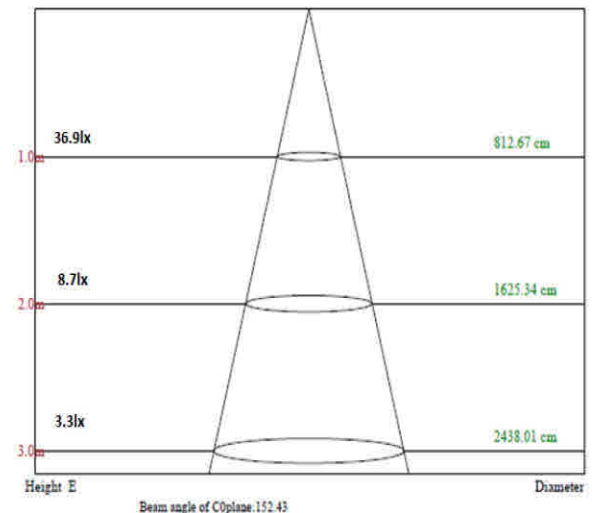

ILUMINANCIA

Lux distance Curve