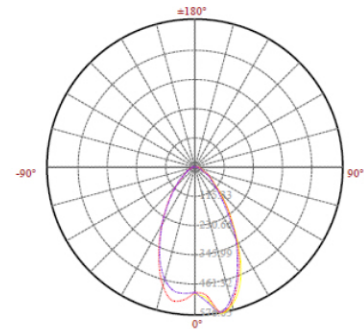

Retail

NS-AR111-B11

DATOS TECNICOS

Dimensiones	Ø111mm
Potencia:	11w
Grado apertura:	36/60 grados
chip:	NATIONSTAR
Luminosidad:	670/750Lm
Factor de protección:	IP20
Indice de reproducción cromática:	80
Tensión:	DC 12v
Frecuencia:	50-60Hz
Factor de potencia:	0,9
Vida útil:	30000h

LEDSTAR

by CLOCAR

FOTOMETRIAS

C30(Max):
C0/C180:
C90/C270:

SAA CE RoHS Compliant