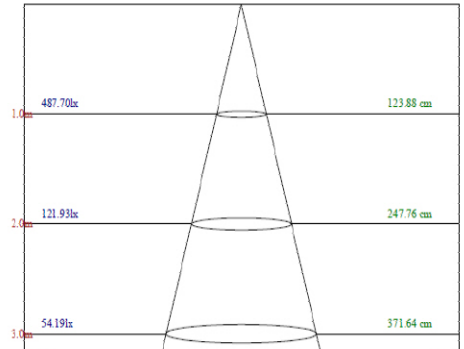

Retail

NS-AR111-B11

DATOS TECNICOS

Dimensiones	Ø111mm
Potencia:	11w
Grado apertura:	36/60 grados
chip:	NATIONSTAR
Luminosidad:	670/750Lm
Factor de protección:	IP20
Indice de reproducción cromática:	80
Tensión:	DC 12v
Frecuencia:	50-60Hz
Factor de potencia:	0,9
Vida útil:	30000h

LEDSTAR

by CLOCAR

FOTOMETRIAS

C30(Max):
C0/C180:
C90/C270:

SAA CE RoHS Compliant