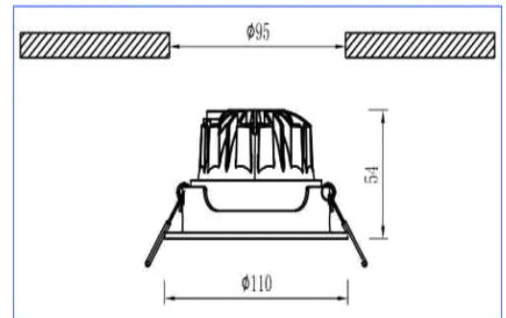

Retail

ISO9001
ISO14001
ISO TS16949
OHSAS18001

NS-KD1-C9 DIRECCIONABLE

Dimensions:

Unit:mm

DATOS TECNICOS

Dimensiones	Ø110mm
Potencia:	9w
Grado apertura:	36 grados
chip:	NATIONSTAR
Luminosidad:	600Lm
Factor de protección:	IP20
Indice de reproducción cromática:	80
Tensión:	100-240v
Frecuencia:	50-60Hz
Factor de potencia:	0,9
Vida útil:	30000h