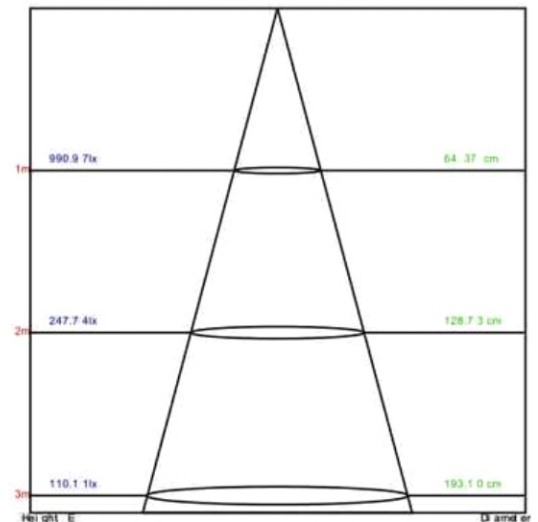

ILUMINANCIA

Lux distance curve