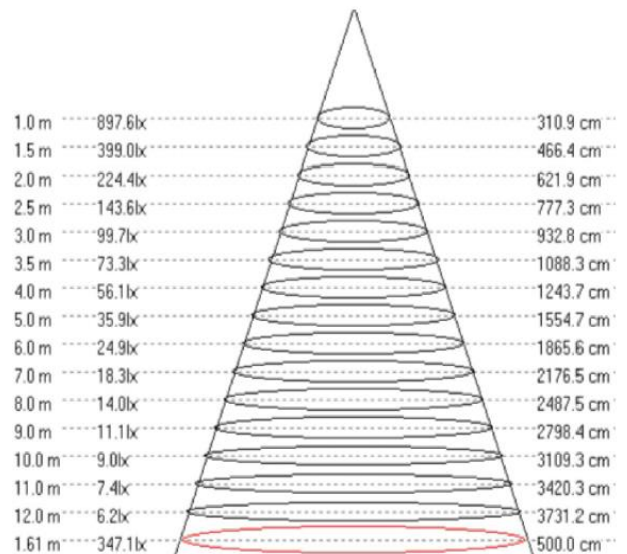

ILUMINANCIA