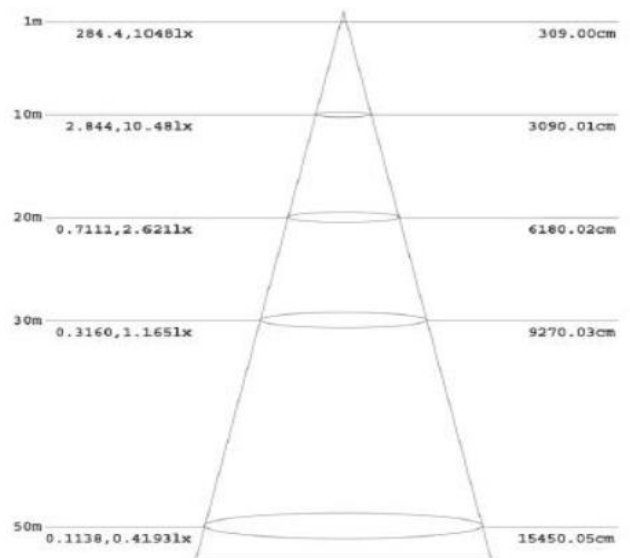

ILUMINANCIA