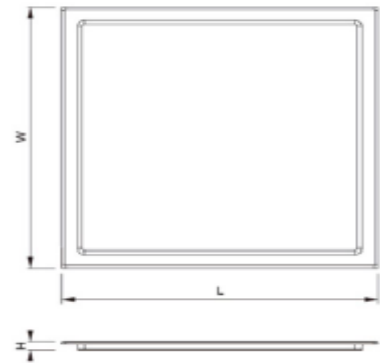

## DATOS TECNICOS

Dimensiones	595*595*9mm
Potencia:	40w
Grado apertura:	120 grados
chip:	<b>EPistar</b>
Luminosidad:	3700Lm
Factor de protección:	IP40
Indice de reproducción cromática:	83
Tensión:	100-240v
Frecuencia:	50-60Hz
Factor de potencia:	0,95
Vida útil:	30000h