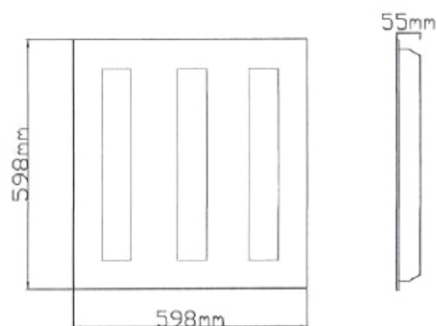

Panel

ISO9001
ISO14001
ISO TS16949
OHSAS18001

NS-GSD-6060B40

DATOS TECNICOS

Dimensiones	598*598*55mm
Potencia:	40w
Grado apertura:	120 grados
chip:	NATIONSTAR
Luminosidad:	3000Lm
Factor de protección:	IP20
Indice de reproducción cromática:	>80
Tensión:	100-240v
Frecuencia:	50-60Hz
Factor de potencia:	0,9
Vida útil:	30000h