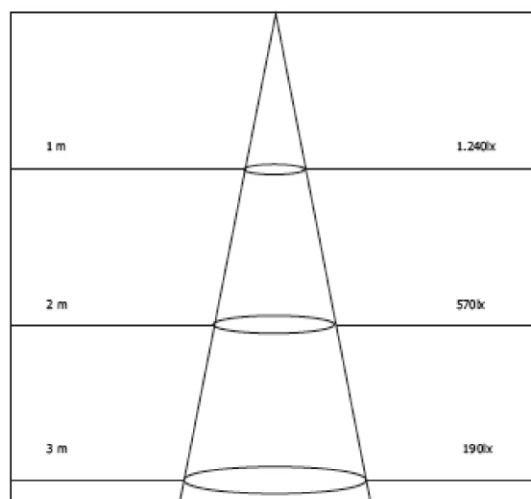

ILUMINANCIA