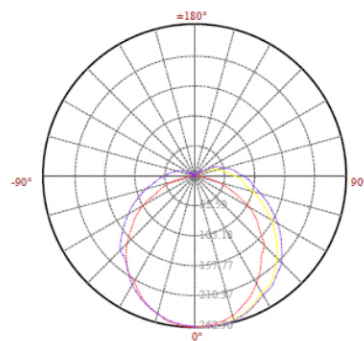

FOTOMETRIAS

C60(Max):
C0/C180:
C90/C270: