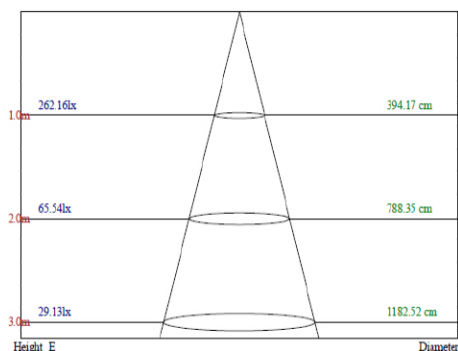

FOTOMETRIAS

C60(Max):
C0/C180:
C90/C270: