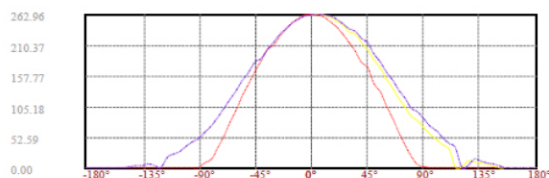

FOTOMETRIAS

C60(Max):
C0/C180:
C90/C270: