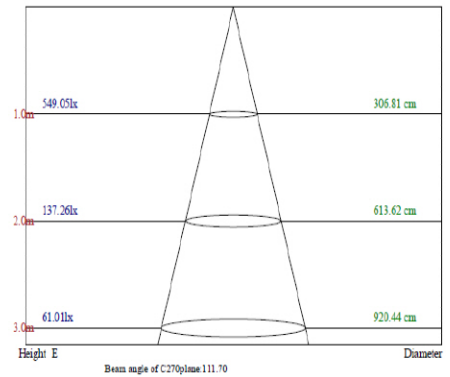

FOTOMETRIAS

C270(Max):
C0/C180:
C90/C270: