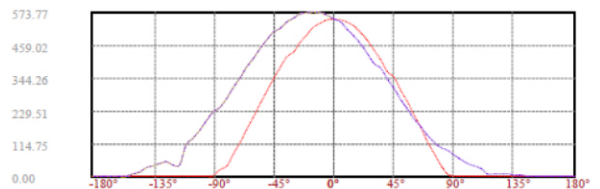

FOTOMETRIAS

C270(Max):
C0/C180:
C90/C270: