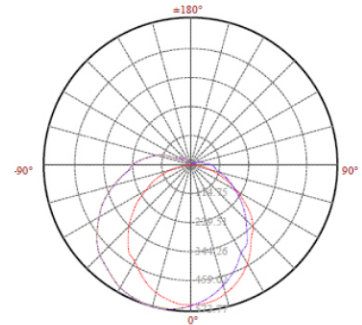

FOTOMETRIAS

C270(Max):
C0/C180:
C90/C270: