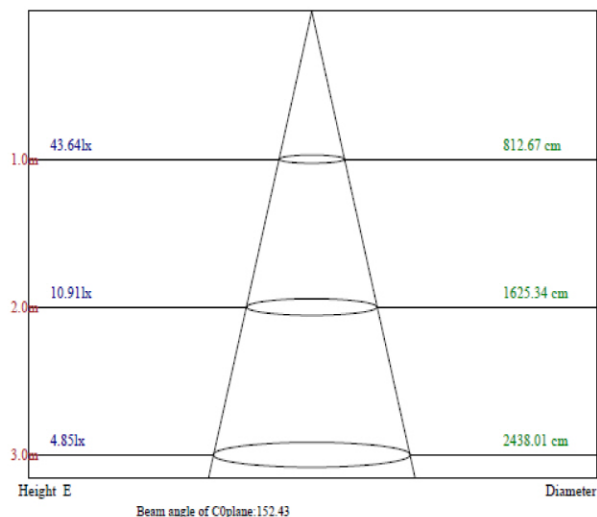

ILUMINANCIA

Lux distance Curve

Page: 5 Total: 7