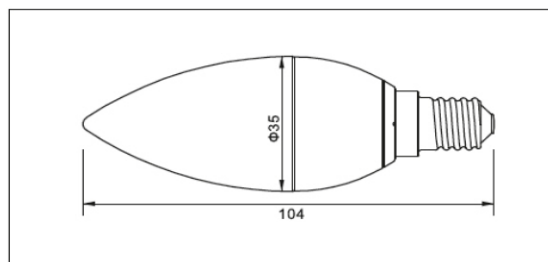

Lámpara Vela Bulbo

NS-B35-D5

E14
base

DATOS TECNICOS

Dimensiones	104mm
Potencia:	5w
Grado apertura:	250 grados
chip:	NATIONSTAR
Luminosidad:	320-350Lm
Factor de protección:	IP40
Indice de reproducción cromática:	>80
Tensión:	100-240v
Frecuencia:	50-60Hz
Factor de potencia:	<0,9
Vida útil:	30000h